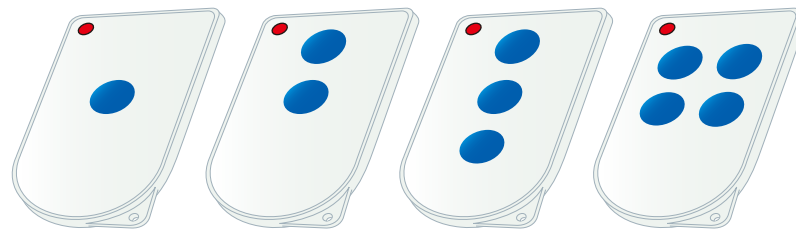

# TS03NKHAシリーズ

315MHz 特定小電力無線リモコン(1~4ボタン)

## 大型ショッピングモールのリモコンゲート

リモコンでゲートを開閉する身障者専用駐車場に、TS03NKHA1が使われています。

### ■ TS03NKHAは……

315MHz帯の周波数を使用したコンパクトなキーホルダータイプのワイヤレスリモコン送信機です(1~4ボタンの4種類)。通信距離は見通し50m以上。技術基準適合証明を取得済みなので、免許などの手続き不要で、すぐにお使いいただけます。受信機はTS03GRXをご使用ください。

汎用無線リモコン、電動シャッター、ガレージオープナー、呼び鈴などの用途にお使いいただけます。

**Nomura Engineering Co., Ltd.**