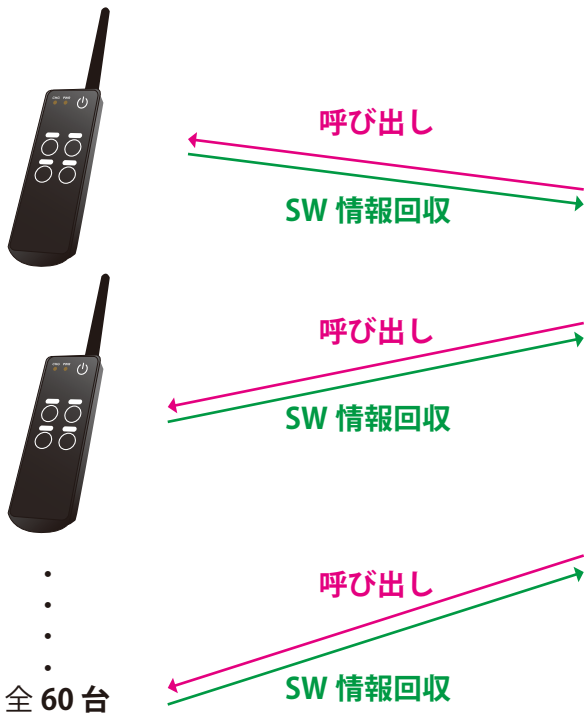

無線採点システム

TS24A 一斉呼び出しシステムのご提案

子機リモコン
TS24ANH2 (オリジナルラベル作成予定)

親機

リモコン 60 台の
データ回収時間
約 1 秒

- ①親機から事前に登録した ID のリモコンを一斉に呼び出し SW 情報を回収します。

USB-mini 接続

- ②RS232C データを USB-mini を使用して送り込みます。

子機リモコン備考

<使用モジュール>

TS24A

<リモコンの LED 表示>

SW が押されていないとき …… 消灯

SW が押されたとき …… 点灯

SW 情報が回収されると ……消灯

<電源>