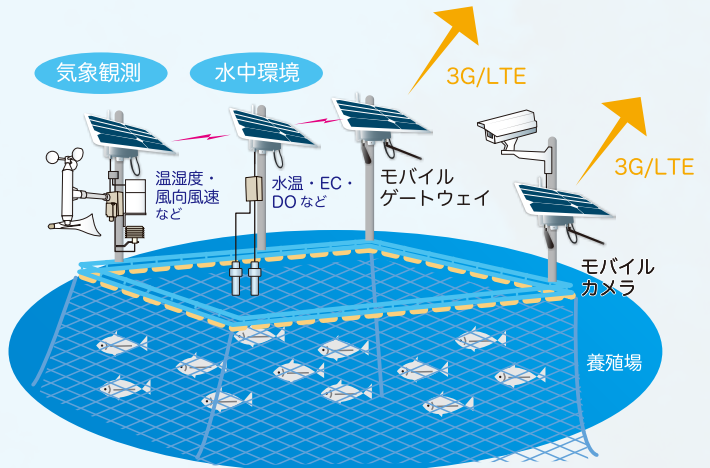

# 養殖場 モニタリングシステム

養殖場の環境を遠隔モニタリング！

様々な  
センシング  
が可能

共通化された  
無線プラットフォームで  
各種センサーに対応！

搭載センサー

EC (電気伝導率)

DO (溶存酸素量)

風向風速など

水温

オプション

カメラ

PH

タイプ1 現地から3G/LTEでサーバーへデータ伝送

事務所までの距離が遠い

タイプ2 事務所まで特定小電力無線でデータ伝送

事務所までの距離が近い

インターネットで確認！

リアルタイム・過去データの閲覧、ダウンロードができます。

USER ID	SRPC ID	名称	設置場所		
	1234	EC・pH・温度			
	2018/02/20	2018/02/20	Download		
表示数 1000					
1234 EC・pH・温度					
データダウンロード					
日時	normal	最新日時	2018/02/20 12:00		
バッテリー	3362	電圧	2018/02/20 12:00		
水温	0000	mV	2018/02/20 12:00		
		ローラー	2015		
		消費電力	0028		
		mA	2018/02/20 12:00		
4-20 センサ					
2018/02/20 12:00					
接点	01	EC	45.12 mS		
PH	7.55	pH	温度 16.67 °C		
No.	接点	EC	PH	温度	日時
0	01	45.12	7.55	16.67	2018/02/20 12:00
1	01	45.00	7.56	16.72	2018/02/20 11:30