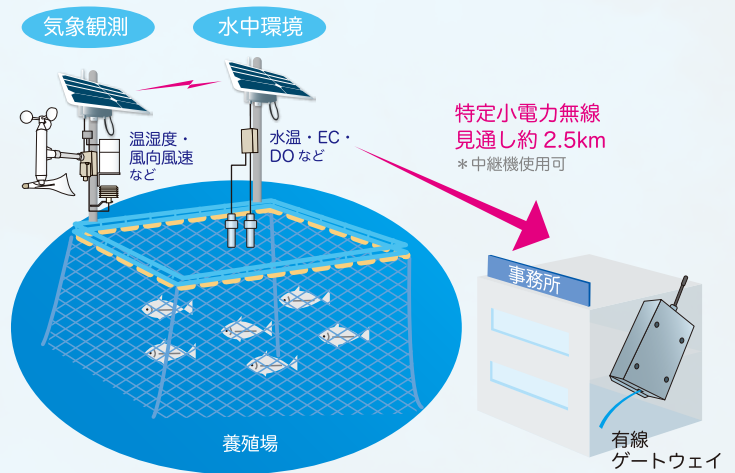

# 養殖場 モニタリングシステム

養殖場の環境を遠隔モニタリング！

様々な  
センシング  
が可能

共通化された  
無線プラットフォームで  
各種センサーに対応！

搭載センサー

EC (電気伝導率)

DO (溶存酸素量)

風向風速など

水温

オプション

カメラ

PH

タイプ1 現地から3G/LTEでサーバーへデータ伝送

事務所までの距離が遠い

タイプ2 事務所まで特定小電力無線でデータ伝送

事務所までの距離が近い

インターネットで確認！

リアルタイム・過去データの閲覧、ダウンロードができます。

USER ID	SRPC ID	名称	設置場所		
	1234	EC・pH・温度			
	2018/02/20	2018/02/20	Download		
表示数 1000					
1234 EC・pH・温度					
データダウンロード					
日時	normal	最新日時	2018/02/20 12:00		
バッテリー	3362	電圧	2018/02/20 12:00		
水温	0000	mV	2018/02/20 12:00		
		ローラー	2015		
		消費電力	0028		
		mA	2018/02/20 12:00		
4-20 センサ					
2018/02/20 12:00					
接点	01	EC	45.12 mS		
PH	7.55	pH	温度 16.67 °C		
No.	接点	EC	PH	温度	日時
0	01	45.12	7.55	16.67	2018/02/20 12:00
1	01	45.00	7.56	16.72	2018/02/20 11:30