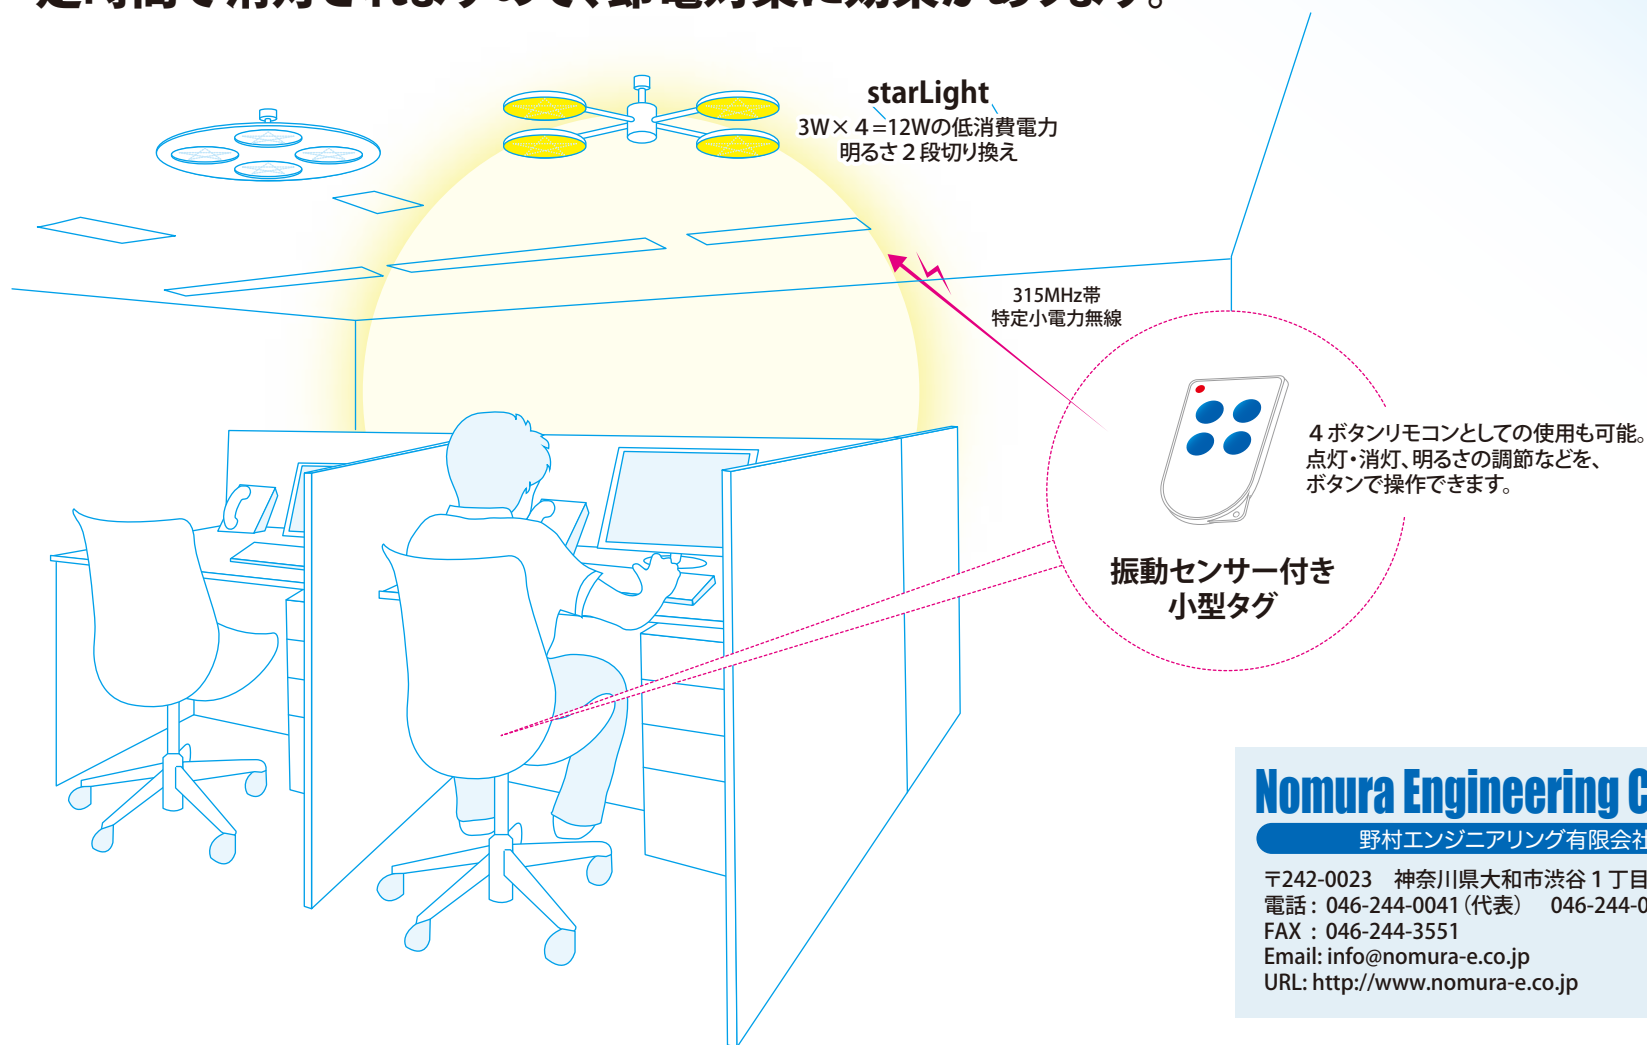

starLight

eID タグで LED 照明を無線制御

座席に取り付けた振動センサー付きの小型タグが着席・離席を感知。
着席時に、無線で、LED照明を自動点灯します。
離席すると一定時間で消灯されますので、節電対策に効果があります。

Nomura Engineering Co., Ltd.

野村エンジニアリング有限公司

〒242-0023 神奈川県大和市渋谷1丁目7-2
電話: 046-244-0041 (代表) 046-244-0771 (技術)
FAX: 046-244-3551
Email: info@nomura-e.co.jp
URL: <http://www.nomura-e.co.jp>